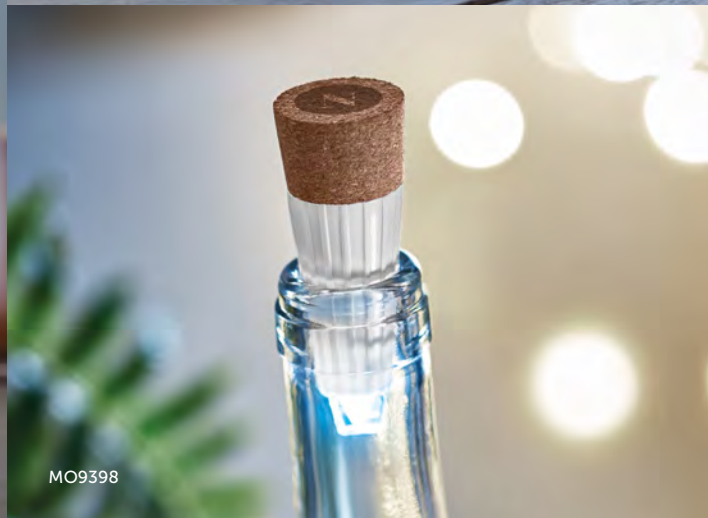

MO9392

MO9398