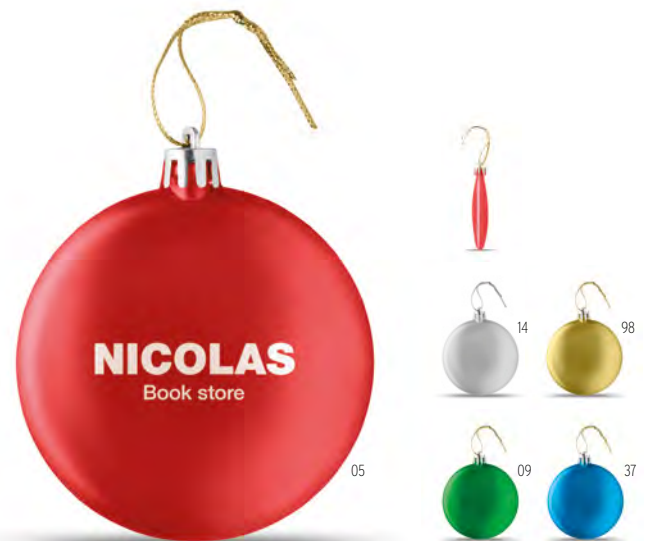

Lia Ball CX1454

Boule de Noël plate PP avec finition métallisée et accroche en ruban. **Dimension** Ø7,5x1,5 cm **Technique marquage** Tampographie*

	1000	2500	5000	10000
Prix en €	0,82	0,80	0,76	0,72
Prix marqué 1 coul*	1,18	1,12	1,00	0,94