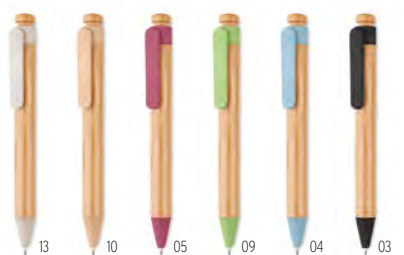

Rio pecas MO9761

Stylo bille à bouton poussoir en 50% paille de blé et 50% ABS avec armatures en argent. Encre bleue. **Dimension** Ø1x13,7 cm

Technique marquage Tampographie*

	1000	2500	5000	10000
Prix en €	0,30	0,28	0,28	0,26
Prix marqué 1 coul*	0,80	0,74	0,64	0,58

Bern pecas MO9762

Stylo bille à bouton poussoir en 50% paille de blé et 50% ABS avec armatures en argent. Encre bleue. **Dimension** Ø1,2x14 cm

Technique marquage Tampographie*

	1000	2500	5000	10000
Prix en €	0,42	0,40	0,38	0,36
Prix marqué 1 coul*	0,92	0,86	0,74	0,68

Toyama MO9481

Stylo bille poussoir avec corps en bambou et paille de blé et détails en PP. Encre bleue. **Dimension** Ø1,3x14 cm

Technique marquage Sérigraphie circulaire*, P, PD

	1000	2500	5000	10000
Prix en €	1,02	1,00	0,96	0,90
Prix marqué 1 coul*	1,22	1,16	1,08	1,02

Esprit naturel

E