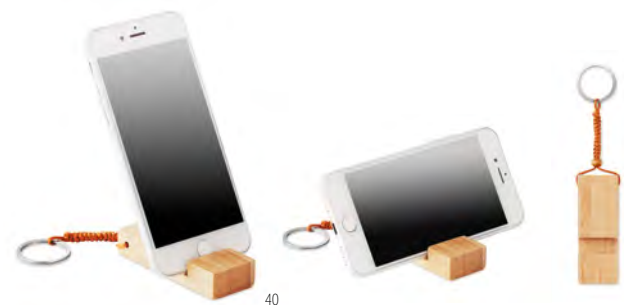

40

40

Apoya MO9693

Socle / support pour smartphone en bambou. Le bambou étant un matériau naturel, la couleur par article peut varier.

Dimension 7,5x6x2 cm **Technique marquage** Tampographie*,L,S

	500	1000	2500	5000
Prix en €	2,22	2,14	2,06	1,98
Prix marqué 1 coul*	2,82	2,64	2,52	2,32

40

40

Trineu MO9743

Porte-clés avec support Smartphone en bambou. Le bambou étant un matériau naturel, la couleur par article peut varier.

Dimension 8x3x1,5 cm **Technique marquage** Tampographie*,L

	500	1000	2500	5000
Prix en €	2,58	2,48	2,40	2,30
Prix marqué 1 coul*	3,00	2,80	2,68	2,46