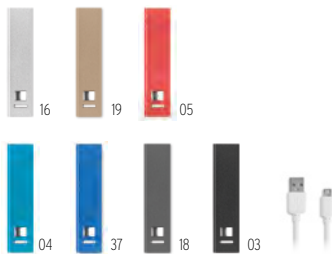

Poweralu MO8602

PowerBank en aluminium de 2200 mAh. Capacité pour smartphone, out put DC5V / 1A. Câble USB/micro USB inclus. **Dimension** 9,5x2,1x2,1 cm

Technique marquage Tampographie*,L,PD

	250	500	1000	2500
Prix en €	5,56	5,36	5,16	4,96
Prix marqué 1 coul*	6,38	6,06	5,74	5,50

Powerflat MO8735

Powerbank 4000 mAh en aluminium. Pour l'utilisation de smartphone, output DC5V / 1A. Comprend un câble USB /micro USB. **Dimension** 6,5x1x0,9 cm

Technique marquage Tampographie*,L,PD

	100	250	500	1000
Prix en €	10,48	10,10	9,74	9,36
Prix marqué 1 coul*	11,46	10,92	10,44	9,94

Power&Wireless MO9498

A Powerbank & chargeur sans fil 4000 mAh en aluminium. Inclus un connecteur de type C. Sortie: DC5V / 1.0A. Compatible avec les derniers androides, iPhone® 8, 8S et X et plus récents. **Dimension** 12x6,5x0,9 cm

Technique marquage Tampographie*,L,DO,DL,PD

	50	100	250	500
Prix en €	21,16	20,42	19,66	18,90
Prix marqué 1 coul*	22,66	21,54	20,58	19,68