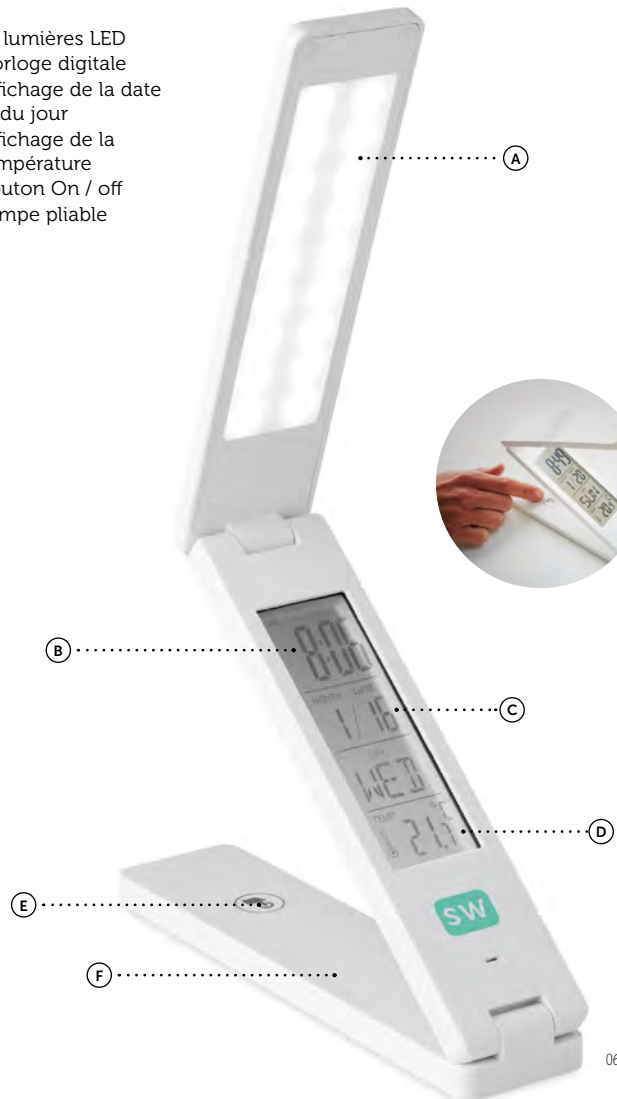

Prix en €	100	250	500	1000
Prix marqué 1 coul*	8,84	8,54	8,22	7,90
	9,60	9,14	8,74	8,32

Techi MO1202

Clé USB de 16 Go avec coque de protection en bambou finition carbone. Faites pivoter le capuchon et connectez-le au port USB pour commencer à l'utiliser. Le bambou étant un matériau naturel, la couleur par article peut varier. **Dimension** 6,4x1,9x1,3 cm **Technique marquage** Tampographie*,L

Zenframe MO9695

Cadre photo en bambou avec station météo. Affiche l'heure, la date et la température. Fonction d'alarme et compte à rebours. 2 piles AAA non incluses. Le bambou étant un matériau naturel, la couleur par article peut varier. **Dimension** 18,5x18,5x2 cm **Technique marquage** Tampographie*,DL,DO,S,PD

Prix en €	50	100	250	500
Prix marqué 1 coul*	15,56	15,02	14,46	13,90
	16,80	15,86	15,14	14,50

- A 18 lumières LED
- B Horloge digitale
- C Affichage de la date et du jour
- D Affichage de la température
- E Bouton On / off
- F Lampe pliable

Zeta MO9737

Lampe de bureau pliable à 18 LED en ABS avec station météo. Affiche l'heure, la température. Fonction alarme. 1 pile CR2025 incluse. **Dimension** 18x4,5x2,8 cm
Technique marquage Tampographie*, S,PD,DL,DO