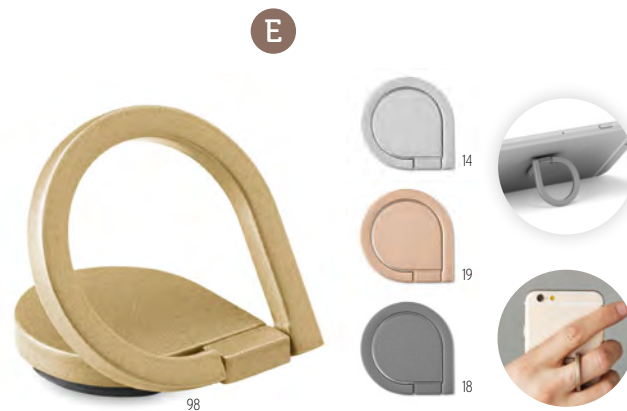

Couleur pantone

Arc MO9685

Porte-carte en silicone avec bande 3M pour le fixer à l'arrière du smartphone. Il possède une fonctionnalité de support à pression que vous pouvez également utiliser comme support de câble. **Dimension** 9x5,5x0,3 cm

Technique marquage Tampographie*

	1000	2500	5000	10000
Prix en €	0,84	0,82	0,78	0,74
Prix marqué 1 coul*	1,34	1,28	1,14	1,06

Drop Ring Lux MO9657

Anneau et support de téléphone pour voiture en alliage de zinc mat. Autocollant 3M fourni. **Dimension** Ø3x3,5x0,3 cm

Technique marquage Tampographie*,L,DO

	500	1000	2500	5000
Prix en €	2,42	2,34	2,24	2,16
Prix marqué 1 coul*	2,70	2,56	2,42	2,30

Drop Ring MO9445

Support de téléphone avec anneau en alliage de zinc mat. Autocollant 3M au dos. **Dimension** Ø3x3,5 cm