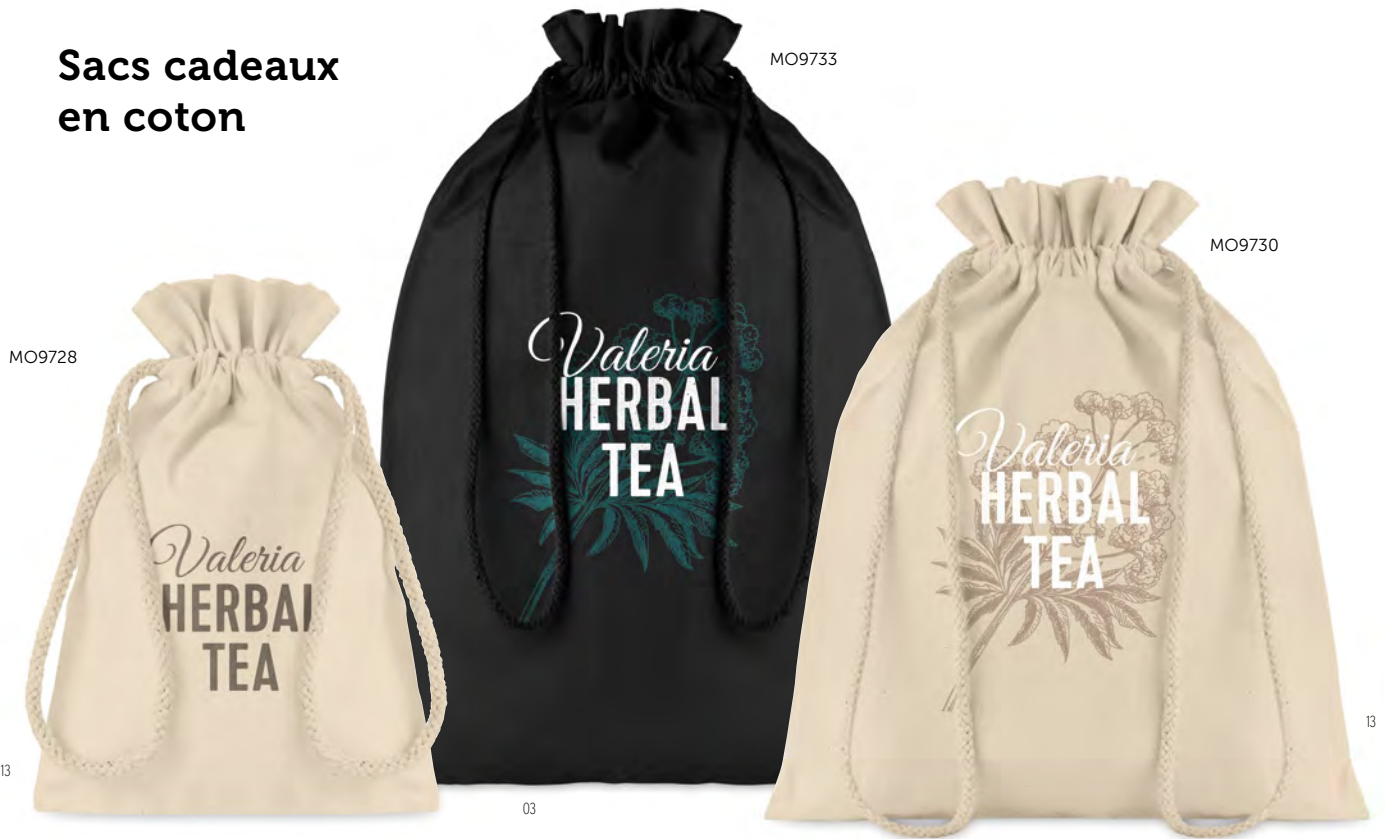

Sacs cadeaux en coton

MO9728

MO9733

MO9730

13

03

13

13

13