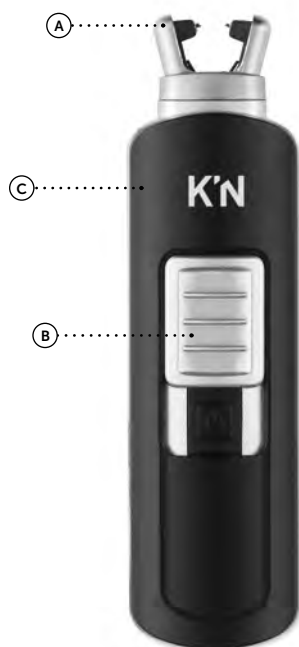

Collection Flasma

Facile à utiliser et pratique à emporter.

- **A** Étincelle d'allumage
- **B** Verrou de sécurité
- **C** Zone d'impression
- **D** Crochet

Flasma MO9650

Petit briquet à simple arc USB rechargeable. Batterie Li-Ion 220 mAh. Comprenant Câble de charge USB. **Dimension** 8,7x2,8x1,7 cm
Technique marquage Tampographie*, DO, DL, PD

	50	100	250	500
Prix en €	15,80	15,22	14,66	14,10
Prix marqué 1 coul*	16,74	15,82	15,18	14,52

Flasma Plus MO9651

Briquet à simple arc USB rechargeable. Batterie Li-Ion 220 mAh. Comprenant Câble de charge USB. **Dimension** 20,3x2,7x1,7 cm
Technique marquage Tampographie*, DO, DL

	50	100	250	500
Prix en €	18,04	17,38	16,74	16,10
Prix marqué 1 coul*	18,98	17,98	17,26	16,52

MO9650