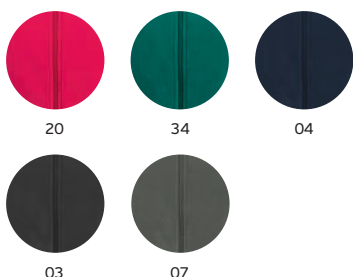

▲ top selection

30164

couleurs disponibles:

30165

couleurs disponibles:

30204

30164 . 30204 · HELSINKI

Veste polaire homme, avec fermeture zippée. 100% polyester: 280 g/m². Zip ton sur ton. Poches latérales. Bandes élastiques sur les manches.
Tailles: S, M, L, XL, XXL