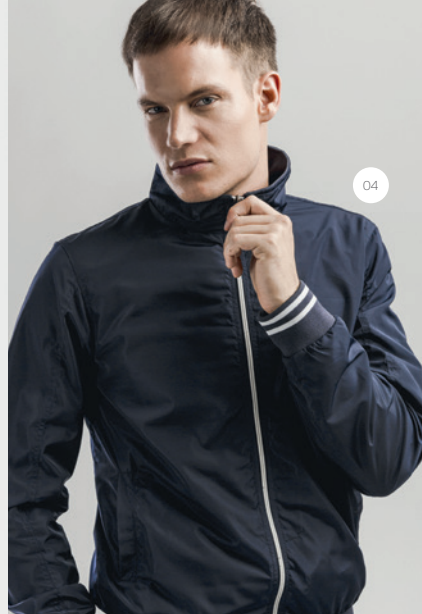

EB - 90 x 60 mm

UN	25	50	100	250
€	39,60	34,90	33,71	32,10

* prix du produit avec broderie jusqu'à 3.000 points

couleurs disponibles:

04

09

03

05