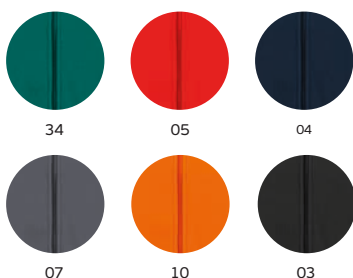

▲ top selection

30164

couleurs disponibles:

30165

couleurs disponibles:

30204

30164 . 30204 · HELSINKI

Veste polaire homme, avec fermeture zippée. 100% polyester: 280 g/m². Zip ton sur ton. Poches latérales. Bandes élastiques sur les manches.
Tailles: S, M, L, XL, XXL