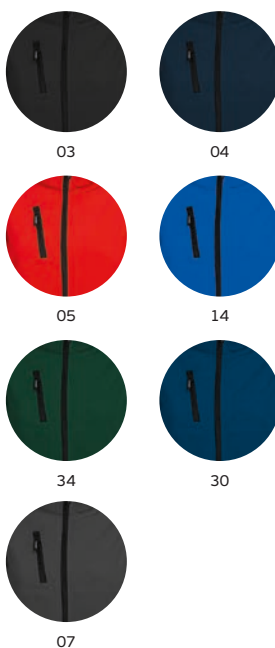

Tailles: S, M, L, XL, XXL

TR - 100 x 60 mm

UN	25	50	100	250
€	43,22	39,23	36,22	35,01

* prix du produit marqué
1 couleur/position

30181

couleurs disponibles:

03

04

05

14

34

30

07

couleurs disponibles:

05

04