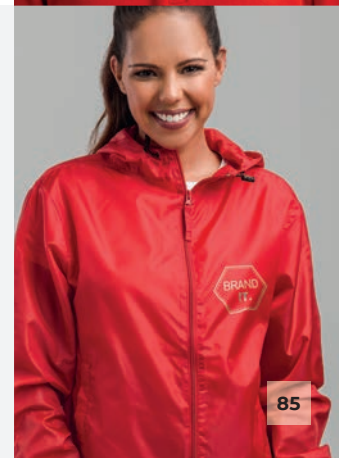

couleurs disponibles:

30163 · BUDAPEST

Sweat-shirt col zippé unisexe. 50% coton et 50% polyester: 320 g/m². Intérieur molleton. 1/4 zip ton sur ton. Manches et partie inférieure finition bord côte. Tailles: S, M, L, XL, XXL

TX - 90 x 60 mm

UN	25	50	100	250
€	22,54	20,06	18,40	17,04

* prix du produit marqué
1 couleur/position

couleurs disponibles:

30210 · MILAN RN

Pull-over col "rond" pour homme. 70% coton et 30% polyamide: 220 g/m². Poignets et partie inférieure en rib. Manches insérées en fully-fashion. Tailles: S, M, L, XL, XXL

EB - 290 x 200 mm

UN	25	50	100	250
€	24,90	20,89	19,59	18,75

* prix du produit avec broderie
jusqu'à 3.000 points

couleurs disponibles:

30166 · VIENNA

Pull polaire col zippé unisexe. 100% polyester: 280 g/m². Avec 1/4 zip ton sur ton. Bandes élastiques sur les manches. Tailles: S, M, L, XL, XXL

EB - 100 x 60 mm

UN	25	100	250	500
€	20,79	16,08	15,14	14,46

* prix du produit avec broderie
jusqu'à 3.000 points

couleurs disponibles:

30190 · DUBLIN

Coupe-vent unisexe. Taffetas 100% polyester: 65 g/m². Capuche avec bouchon stopper de serrage. Doublure filet. Poches latérales avec zip plastique. Élastique de serrage avec bouchon stopper à la taille. Tailles: XS, S, M, L, XL, XXL

TX - 80 x 40 mm

UN	25	100	250	500
€	15,27	12,35	11,48	11,04

* prix du produit marqué
1 couleur/position