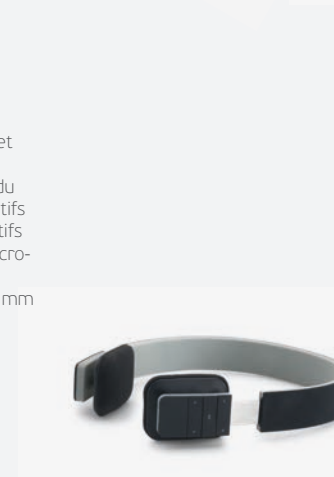

✂ PD - 30 x 25 mm

UN	1	25	50	100	250
€	26,96	26,42	25,88	25,61	25,34

**97355**

Casque. ABS. Réglable. Avec finition gomme et transmission bluetooth. Autonomie jusqu'à 5 h. Fonction pour décrocher appels, contrôle du volume et connexion aux playlists des dispositifs mobiles. Permet le jumelage de deux dispositifs mobiles simultanément. Inclus câble USB/micro-USB. Livré dans coffret cadeau.

157 x 165 x 42 mm | Coffret: 161 x 200 x 55 mm

✂ PD - 30 x 10 mm

UN	1	25	50	100	250
€	27,16	26,62	26,07	25,80	25,53

**97365**

Casque pliable. ABS. Ajustable. Avec structure rembourée, transmission bluetooth et lecteur de cartes TF. Autonomie jusqu'à 4 h. Fonction pour décrocher appels, contrôle du volume, connexion aux playlists des dispositifs mobiles et radio FM. Inclus câble USB/micro-USB pour chargement. Livré dans coffret cadeau.