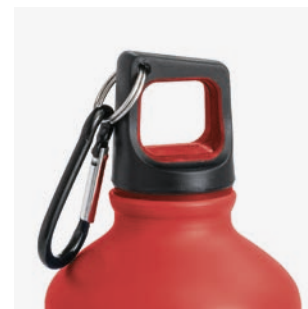

94633

Gourde. Aluminium. Avec mousqueton.
Capacité jusqu'à 800 ml.

SR - 118 x 80 mm

UN	50	100	250	500	1000
€	5,10	5,00	4,90	4,79	4,69