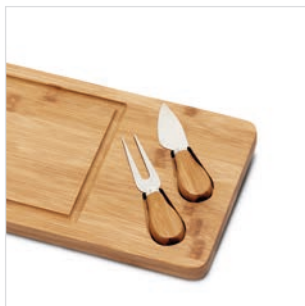

93875

Vinaigrier. Verre. Capacité jusqu'à 50 ml + 250 ml.
Livré dans coffret cadeau.
Coffret: 75 x 175 x 75 mm

PD - 11 x 50 mm

UN	25	50	100	250	500
€	8,98	8,80	8,62	8,53	8,44

93889

Moulin à poivre/sel. Bambou. Fournis avec boîte.
ø52 x 155 mm | Boîte: 61 x 61 x 165 mm

PD - 10 x 25 mm

UN	25	50	100	250	500
€	8,50	8,33	8,16	8,08	7,99

60

**93830**

Plateau de fromage. Bambou et acier inoxydable. Avec 2 ustensiles inclus. Fournis dans boîte carton.

310 x 180 x 15 mm | Boîte: 316 x 186 x 25 mm