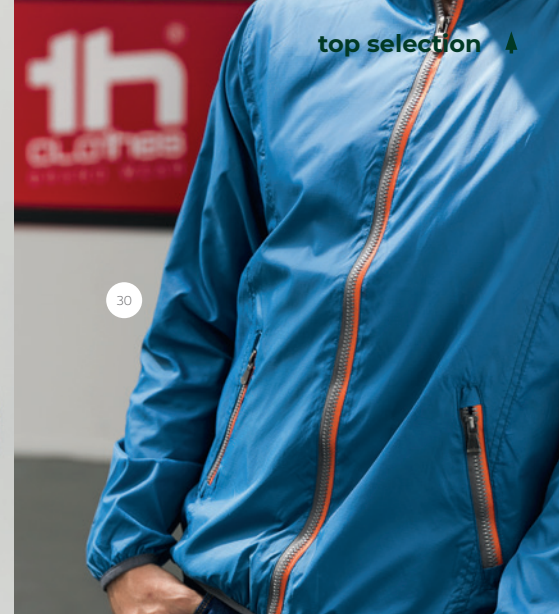

couleurs disponibles:

30

05

14

22

72

03

30167 · PRAGUE

Coupe-vent unisexe. Extérieur: 100% polyamide (ripstop: 80 g/m²). Doublure: 65% polyester et 35% coton (jersey: 150 g/m²). Finition élastique aux poignets, capuche et partie inférieure. 2 poches zippées. Doublure et zip contrasté. Tailles: S, M, L, XL, XXL

EB - 100 x 60 mm

UN	25	50	100	250
€	29,91	27,21	25,25	24,01

* prix du produit avec broderie jusqu'à 3.000 points