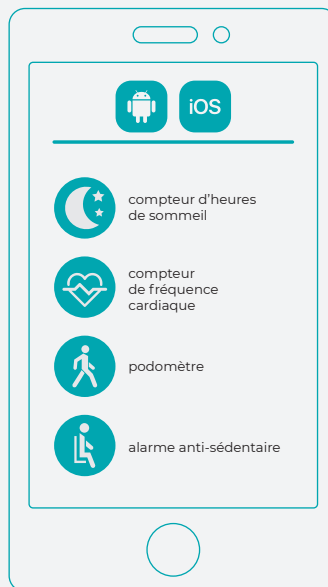

✂ TR - ø30 mm

UN	25	50	100	250	500
€	13,30	13,03	12,77	12,64	12,50

97425

Bracelet intelligent. Silicone et ABS. Avec bouton touch et transmission par bluetooth. Notification d'appels, messages et rappels de tâches. Fonctions: horloge, calendrier, réveil, podomètre, compteur de mètre (distance), compteur de calories, compteur de battements cardiaques et de pression artérielle, surveillance du temps de sommeil, alerte anti-sédentarité, alarme anti-perte et télécommande pour caméra photo. Autonomie jusqu'à 15 jours. Bracelet flexible réglable jusqu'à 9 positions. Câble USB pour chargement inclus. Compatible avec système Android et iOS. Téléchargement de l'application sur Play Store et AppStore. Fournis avec coffret cadeau.

20 x 240 x 9 mm | Coffret: 78 x 103 x 24 mm

PD - 40 x 7 mm

UN	1	25	50	100	250
€	37,20	36,46	35,71	35,34	34,97

**97424**

Montre connectée. Silicone. Avec écran OLED touch et transmission bluetooth. Notification d'appels téléphoniques et messages écrits. Fonctions: montre, calendrier, réveil, chronomètre, pedomètre, suivi de sommeil, thermomètre, baromètre, accès à l'historique des appels et à la liste des contacts, kit mains libres et connection à la playlist du dispositif mobile. Autonomie jusqu'à 15 h. Bracelet flexible, réglable jusqu'à 11 positions. Inclus câble USB/micro USB pour charger. Compatible avec Android et IOS. Download de l'application sur Play Store (pas besoin d'application sur le dispositif IOS). Livrée dans coffret cadeau.