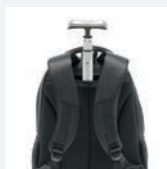

17"

92177 · AVENIR hijdea™ design

Sac à dos trolley pour ordinateur. 1680D et 300D. Compartiment principal doublé et rembourré, avec séparateur rembourré pour ordinateur de 17". 2 poches frontales et 2 poches latérales avec zipper. Avec protection de roues. Anses rembourrées. Poignée extensible en métal avec ressort. Plaque métallique aimantée amovible pour marquage. Capacité jusqu'à 22 L. Poids: 1,80 kg. 330 x 490 x 220 mm | Plaque métallique: 50 x 20 mm

LS - 40 x 10 mm

UN	1	25	50	100	250
€	57,74	56,01	54,28	53,12	51,97

03

17"

92293

Sac à dos trolley pour ordinateur. Nylon 999. Matière imperméable. Intérieur doublé avec plusieurs poches. Compartiment principal rembourré pour ordinateur portable jusqu'à 17". Poches latérales en filet et poche frontale. Dos et anses matelassés. Structure amovible avec poignée extensible en aluminium, et bouton poussoir. Rabas de protection pour les roues. Plaque métallique amovible avec aimant, pour personnalisation. Capacité jusqu'à 30 L. Poids: 1,70 kg. 350 x 460 x 225 mm | Plaque métallique: 50 x 20 mm

LS - 40 x 10 mm

UN	1	25	50	100	250
€	52,96	51,90	50,84	50,31	49,78

07